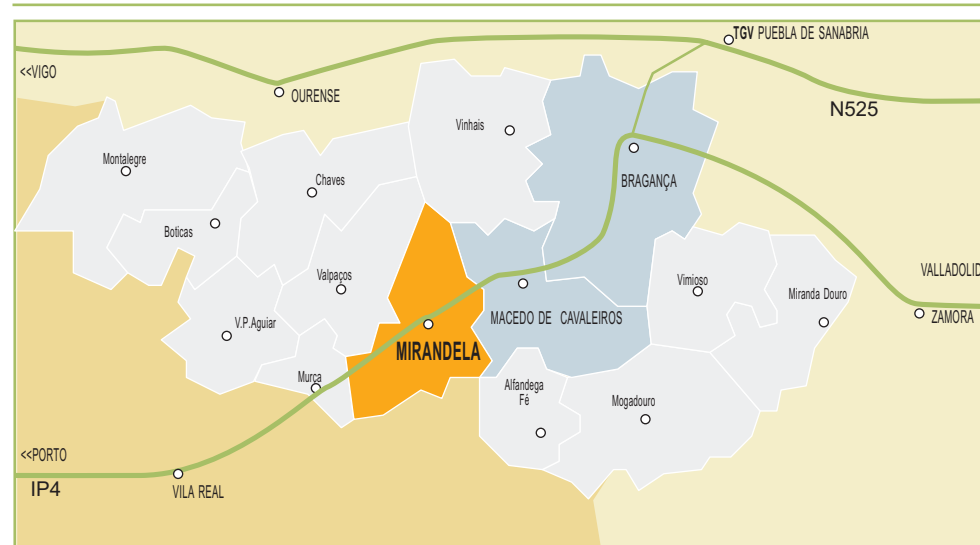

Zona Industrial Mirandela Cachão

Área Total da Zi 121 200m² | Área Total de Lotes **não especificado** | Número Total de Lotes **24 lotes**
 Área Destinada a Zona de Extensão **não especificado** | Entidade Promotora **C.M de Mirandela**

UM TRIÂNGULO PARA O FUTURO
 BRAGANÇA + MACEDO DE CAVALEIROS + MIRANDELA
 Tecnologias da Informação e Comunicação

www.calltm.com | mail@calltm.com

Zona Industrial Mirandela Cachão

Área Total da Zi 121 200m² | Área Total de Lotes **não especificado** | Número Total de Lotes **24 lotes**
 Área Destinada a Zona de Extensão **não especificado** | Entidade Promotora **C.M de Mirandela**

Fonte: "IP4 - Atlas de Zonas Industriais", AINP (Agencia para o Investimento no Norte de Portugal), 2000

UM TRIÂNGULO PARA O FUTURO
 BRAGANÇA + MACEDO DE CAVALEIROS + MIRANDELA
 Tecnologias da Informação e Comunicação