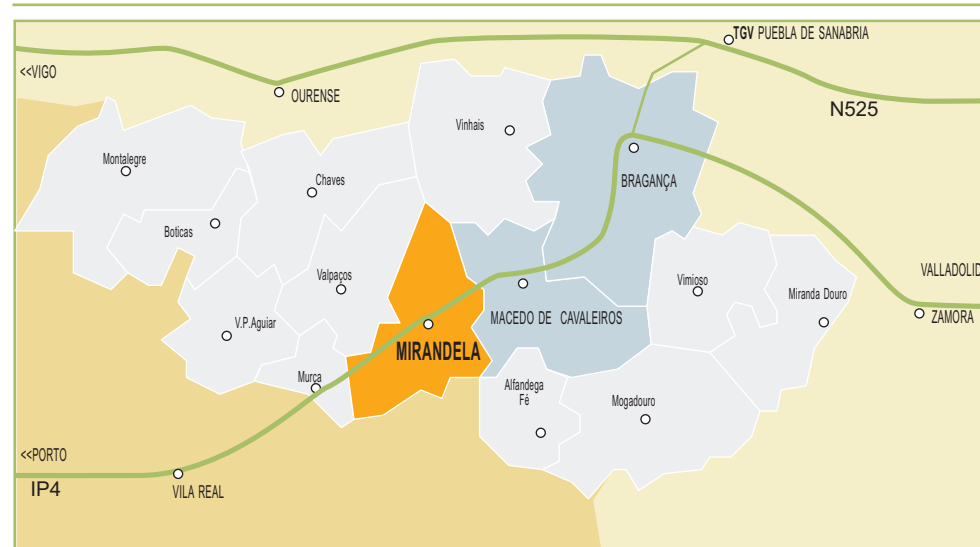

Zona Industrial Mirandela Cachão

Área Total da Zi 121 200m² | Área Total de Lotes **não especificado** | Número Total de Lotes **24 lotes**
 Área Destinada a Zona de Extensão **não especificado** | Entidade Promotora **C.M de Mirandela**

UM TRIÂNGULO PARA O FUTURO
 BRAGANÇA + MACEDO DE CAVALEIROS + MIRANDELA
 Tecnologias da Informação e Comunicação

www.calltm.com | mail@calltm.com

Fonte: "IP4 - Atlas de Zonas Industriais", AINP (Agencia para o Investimento no Norte de Portugal), 2000

UM TRIÂNGULO PARA O FUTURO
 BRAGANÇA + MACEDO DE CAVALEIROS + MIRANDELA
 Tecnologias da Informação e Comunicação

www.calltm.com | mail@calltm.com

Zona Industrial Mirandela Cachão

Área Total da Zi 121 200m² | Área Total de Lotes **não especificado** | Número Total de Lotes **24 lotes**
 Área Destinada a Zona de Extensão **não especificado** | Entidade Promotora **C.M de Mirandela**