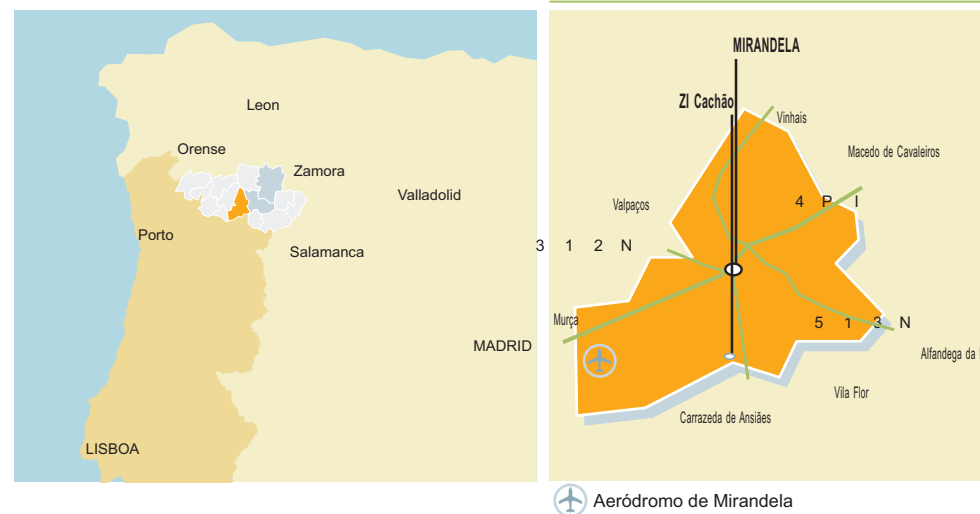

UM TRIÂNGULO PARA O FUTURO
 BRAGANÇA + MACEDO DE CAVALEIROS + MIRANDELA
 Tecnologias da Informação e Comunicação

www.calltm.com | mail@calltm.com

Zona Industrial Mirandela Cachão

Área Total da Zi 121 200m² | Área Total de Lotes **não especificado** | Número Total de Lotes **24 lotes**
 Área Destinada a Zona de Extensão **não especificado** | Entidade Promotora **C.M de Mirandela**